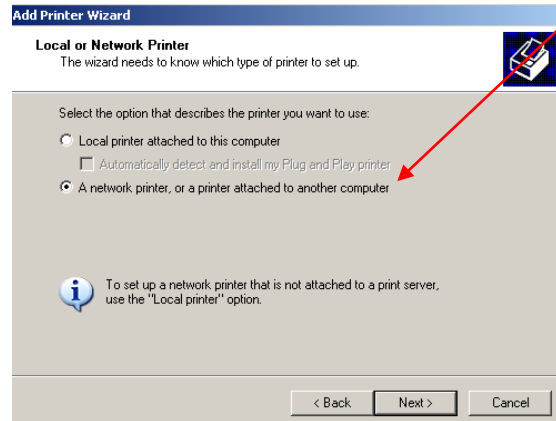

Setup Network Printer By Server Message Block SMB

เซิร์ฟเวอร์เน็ตเวิร์คพริ้นเตอร์ โดยใช้ SMB

pukko_cat@hotmail.com

ส่วนของเครื่องถ่ายที่ต้อง
ตั้งค่าเพิ่มเติม

เลือก network printer

เลือกและใส่ชื่อ printserver
\\gcs_print\c5185