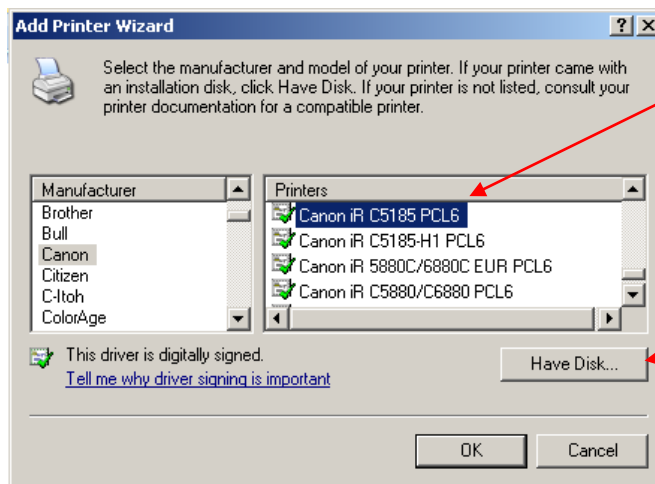

Setup Network Printer By Server Message Block SMB

เซิร์ฟเวอร์เน็ตเวิร์คพริ้นเตอร์ โดยใช้ SMB

pukko_cat@hotmail.com

ส่วนของเครื่องถ่ายที่ต้อง
ตั้งค่าเพิ่มเติม

เลือก network printer

เลือกและใส่ชื่อ printserver
\\gcs_print\c5185