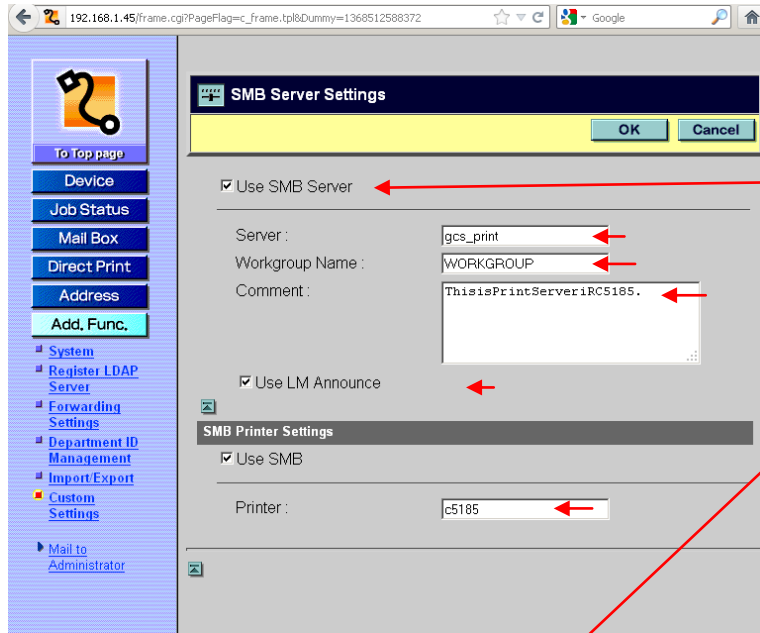

Setup Network Printer By Server Message Block SMB

เซิร์ฟเวอร์เน็ตเวิร์คพริ้นเตอร์ โดยใช้ SMB

pukko_cat@hotmail.com

ส่วนของเครื่องถ่ายที่ต้อง
ตั้งค่าเพิ่มเติม

เลือก network printer

เลือกและใส่ชื่อ printserver
\\gcs_print\c5185