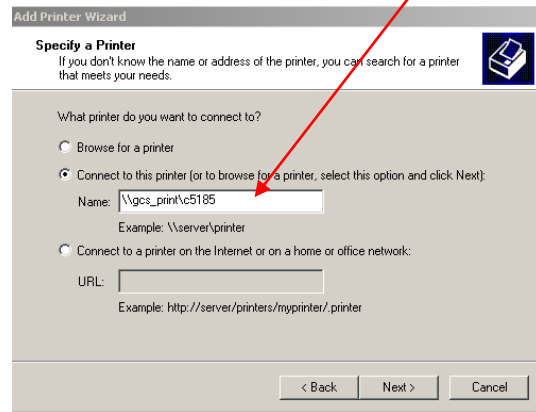

Setup Network Printer By Server Message Block SMB

เซิร์ฟเวอร์เน็ตเวิร์คพริ้นเตอร์ โดยใช้ SMB

pukko_cat@hotmail.com

ส่วนของเครื่องถ่ายที่ต้อง
ตั้งค่าเพิ่มเติม

เลือก network printer

เลือกและใส่ชื่อ printserver
\\gcs_print\c5185